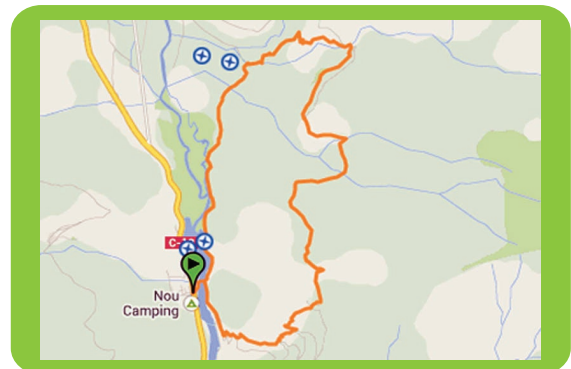

La Mollera d'Escalarre

CB&R - Nou Camping-La Mollera d'Escalarre

- Distancia: 9.03 Km.
- Dificultad: Verde
- Desnivel: 296 m.
- Circular: SÍ
- Wikiloc ID: 5778639

Miradors de la Guingueta

CB&R - Nou Camping-
Miradors de la Guingueta

- Distancia: 3.04 Km.
- Dificultad: Verde
- Desnivel: 148 m.
- Circular: SÍ
- Wikiloc ID: 5797057

Volta al Llac de la Torrassa

CB&R - Nou Camping-Volta Llac de la Torrassa

- Distancia: 1.3 Km.
- Dificultad: Verde
- Desnivel: 50 m.
- Circular: SÍ
- Wikiloc ID: 5806945

Escalarre

CB&R - Nou Camping-Escalarre

- Distancia: 11,46 Km.
- Dificultad: Azul
- Desnivel: 1394 m.
- Circular: SÍ
- Wikiloc ID: 6151874

Son Jou

CB&R - Nou Camping-Son Jou

- Distancia: 29,63 Km.
- Dificultad: Azul
- Desnivel: 2812 m.
- Circular: SÍ
- Wikiloc ID: 6438671