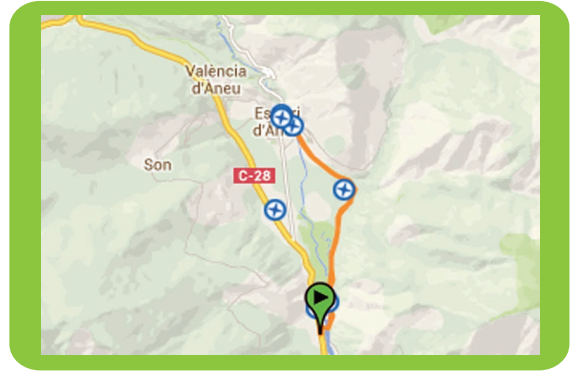

La Mollera d'Escalarre

CB&R - Nou Camping-La Mollera d'Escalarre

- Distancia: 9.03 Km.
- Dificultad: Verde
- Desnivel: 296 m.
- Circular: SÍ
- Wikiloc ID: 5778639

Miradors de la Guingueta

CB&R - Nou Camping-
Miradors de la Guingueta

- Distancia: 3.04 Km.
- Dificultad: Verde
- Desnivel: 148 m.
- Circular: SÍ
- Wikiloc ID: 5797057

Volta al Llac de la Torrassa

CB&R - Nou Camping-Volta Llac de la Torrassa

- Distancia: 1.3 Km.
- Dificultad: Verde
- Desnivel: 50 m.
- Circular: SÍ
- Wikiloc ID: 5806945

Escalarre

CB&R - Nou Camping-Escalarre

- Distancia: 11,46 Km.
- Dificultad: Azul
- Desnivel: 1394 m.
- Circular: SÍ
- Wikiloc ID: 6151874

Son Jou

CB&R - Nou Camping-Son Jou

- Distancia: 29,63 Km.
- Dificultad: Azul
- Desnivel: 2812 m.
- Circular: SÍ
- Wikiloc ID: 6438671